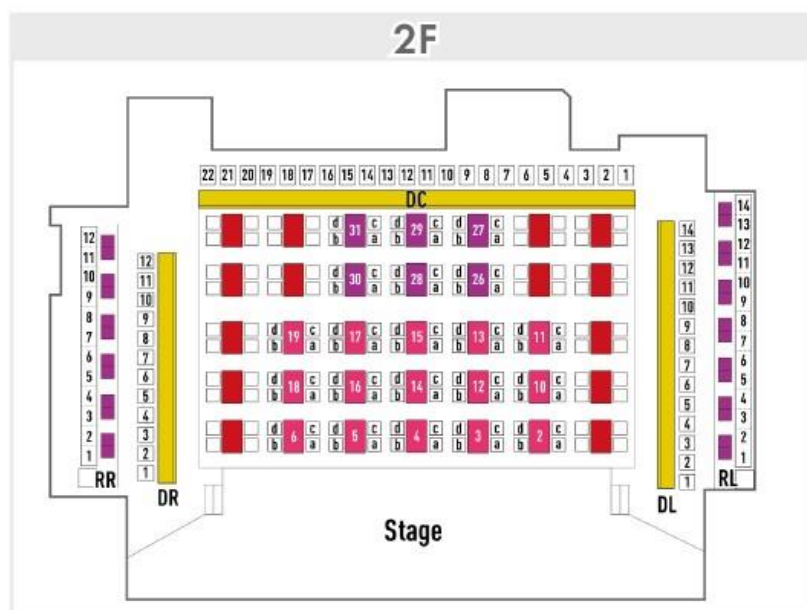

Billboard Live YOKOHAMA フロアマップ

↓サービスエリアの基本料金¥7,500にプラス下記の代金がかかります。

サービスエリア～レストラン・スタイルで旬のお料理と上質なドリンクをお楽しみください～

- | | |
|----|---|
| 2F | <ul style="list-style-type: none"> ■ 自由席 ————— 自由席料金（サービスエリアの基本料金）
ご予約受付順に入場整理番号をお渡しし、
当日、番号順にエリア内のお好きな席にお座りいただけます。 ■ DXシートカウンター席 ——— サービスエリア料金+ 指定料（1名様につき¥1,100）
ステージを間近に感じられるカウンター席からライブをご覧いただけます。 ■ S 指定席 ————— サービスエリア料金+ 指定料（1名様につき ¥1,100）
ステージに最も近い席となります。 ■ R 指定席 ————— サービスエリア料金のみ（指定料はかかりません） |
|----|---|

カジュアルエリア～キャッシュ・オン・デリバリーで、気軽にご利用ください～

- | | |
|----|--|
| 3F | <ul style="list-style-type: none"> ■ センターシート ————— カジュアルエリア料金+ 指定料（1名様につき ¥1,100）
ステージ真正面の座席からライブを楽しんでいただけます。 ■ サイドシート ————— カジュアルエリア料金のみ（指定料はかかりません） |
|----|--|

↑カジュアルエリアの基本料金¥7,000にプラス上記の代金がかかります。