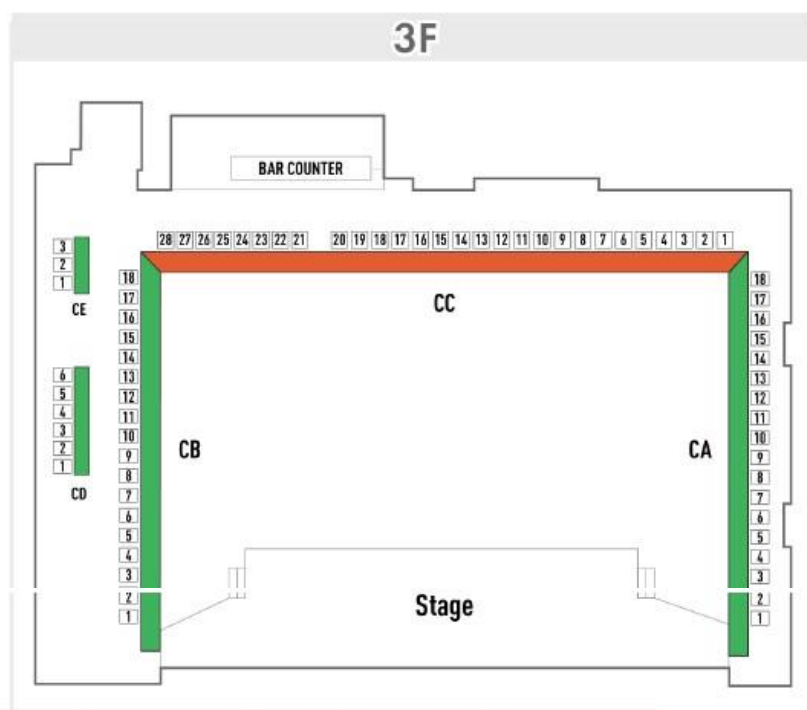

Billboard Live YOKOHAMA フロアマップ

↓サービスエリアの基本料金¥7,500にプラス下記の代金がかかります。

サービスエリア～レストラン・スタイルで旬のお料理と上質なドリンクをお楽しみください～

- | | |
|----|---|
| 2F | <ul style="list-style-type: none"> ■ 自由席 ————— 自由席料金（サービスエリアの基本料金）
ご予約受付順に入場整理番号をお渡しし、
当日、番号順にエリア内のお好きな席にお座りいただけます。 ■ DXシートカウンター席 ——— サービスエリア料金+ 指定料（1名様につき¥1,100）
ステージを間近に感じられるカウンター席からライブをご覧いただけます。 ■ S 指定席 ————— サービスエリア料金+ 指定料（1名様につき ¥1,100）
ステージに最も近い席となります。 ■ R 指定席 ————— サービスエリア料金のみ（指定料はかかりません） |
|----|---|

カジュアルエリア～キャッシュ・オン・デリバリーで、気軽にご利用ください～

- | | |
|----|--|
| 3F | <ul style="list-style-type: none"> ■ センターシート ————— カジュアルエリア料金+ 指定料（1名様につき ¥1,100）
ステージ真正面の座席からライブを楽しんでいただけます。 ■ サイドシート ————— カジュアルエリア料金のみ（指定料はかかりません） |
|----|--|

↑カジュアルエリアの基本料金¥7,000にプラス上記の代金がかかります。